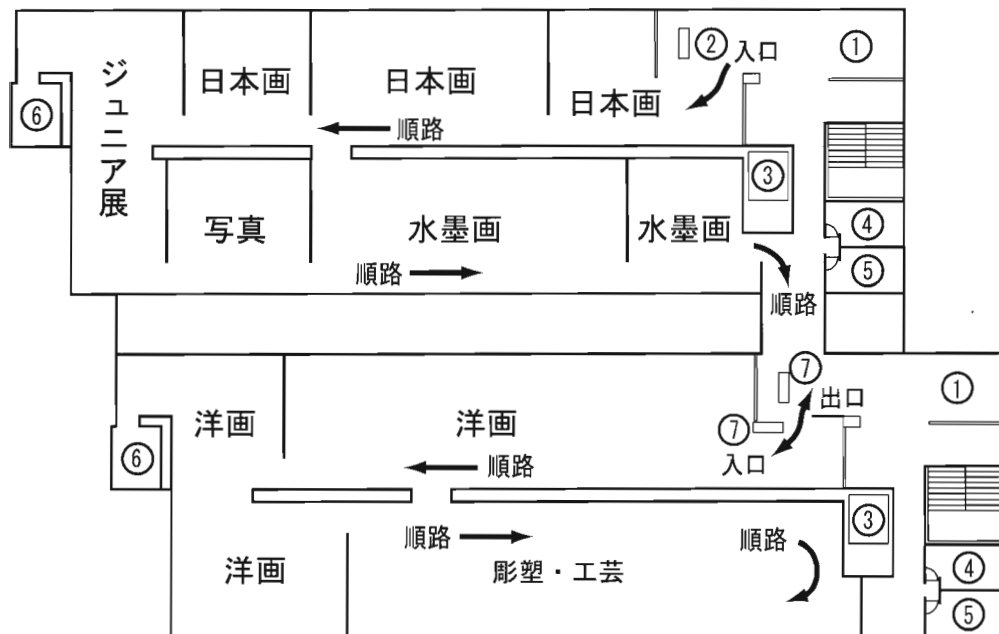

展示会場 案内図

① ロビー	⑤ 女子トイレ
② 案内	⑥ 休憩室
③ エレベーター	⑦ 図録・ポストカード売り場
④ 男子トイレ